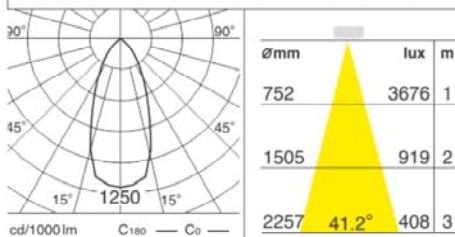

Fortimo LED DLM GEN4 3000 34W (3,000K)

Photometrie

LED Einbaustrahler AC 3000 - warmweiss

Bestellnummer **ADL 41496 WWS**

EAN 9009099014968

Produktinformation

Die OSRAM PrevaLED Cube AC Lichtmaschine betrieben mit Netzspannung 220 V, die die geltenden Normen für allgemeine Beleuchtungsanwendungen erfüllt und ist umweltfreundlich zugleich eine zuverlässige Lichtquelle.

Technische Daten

LED Leistung	43W
Spannung	AC 220~240 V
IP- Schutzklasse	IP 20
Gehäuse	Pulverbeschichtetes Alu- Gehäuse, anodisierte
Gehäuse Farbe	Silber
Anschlüsse	2 Polig, max. 1,0mm²
Umgebungstemperatur	-10°C ~ +45°C
Steuerung	
Netzteil	
Garantie	

Photometrische Daten

LED Typ	PL-CUBE-AC -3000
LED Anzahl	1 Stk.
Lichtstrom (Lm)	3000 Lm
Lichtausbeute	70Lm/W
Lichtfarbe	warmweiss
Farbtemperatur (°K)	3000°K
Ausstrahlungswinkel	110°
Farbwiedergabe index (CRI)	80

Montage

Abmessungen	Ø172*152mm
Gewicht	1,10kg.
Ausschnitt	Ø155mm